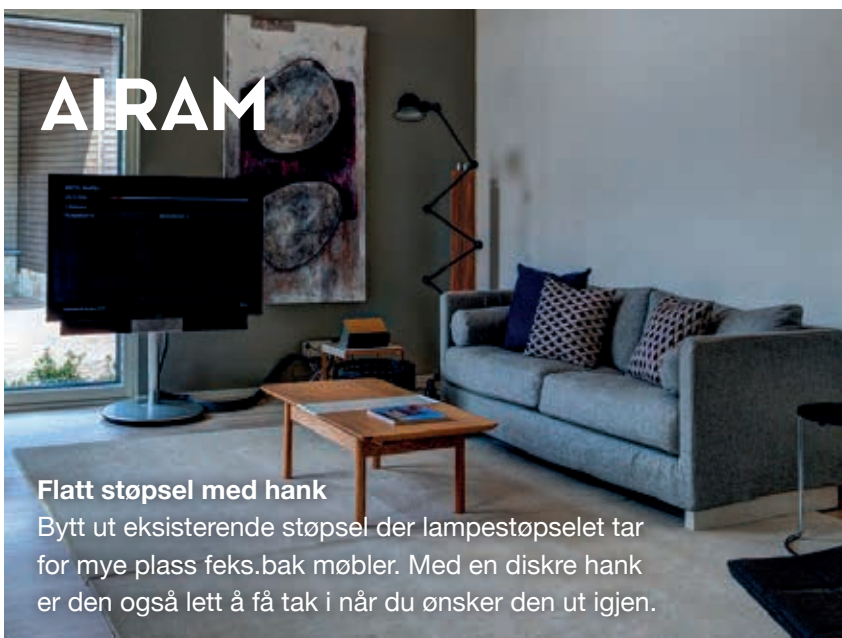

LED by
MEGAMAN®

LED Nattlys

Megamans nattlampe er spesielt designet for å lyse opp konturene i soverom, trapper og korridorer i de mørke timer. **Typiske bruksområder:** Soverom, bad, trapperom, korridorer, barnerom og institusjoner.

Nattlampe

El. nr		33 961 76
Produktkode		NL01
Effekt	W	0,2
Fargetemperatur	K	2700
Sokkel		2- pin
Ra	>	80
Levetid	t/ restlys	10 000 / L70
Mål (ØxH)	mm	65 x 76
Spesielle egenskaper		Ikke dimbar
Omgivelsestemperatur	°C	-30° - +40°
Energiklasse		A+

AIRAM

Flatt støpsel med hank

Bytt ut eksisterende støpsel der lampestøpelet tar for mye plass feks. bak møbler. Med en diskre hank er den også lett å få tak i når du ønsker den ut igjen.

Flatt støpsel m/hank

El nr	15 001 98
Mål (BxDxL)	43 x 50 x 100

NYHET!

Med forbehold om trykkekall og endringer.

CALEX
HOLLAND

LED Dimmer Calex 3-70W

Belastning: 3-70W LED, 150W halogen.

LED dimmer Calex 3-70W

El nr	14 122 24
Mål (BxHxD)	70 x 70 x 50

Belastning: 3-70W LED, 150W halogen. 12V halogen lamper kombinert med en dimbar elektronisk trafo. Lavvoltage LED lyskilde kombinert med dimbar LED driver. 4 preprogrammerte innstillinger.

NYHET!